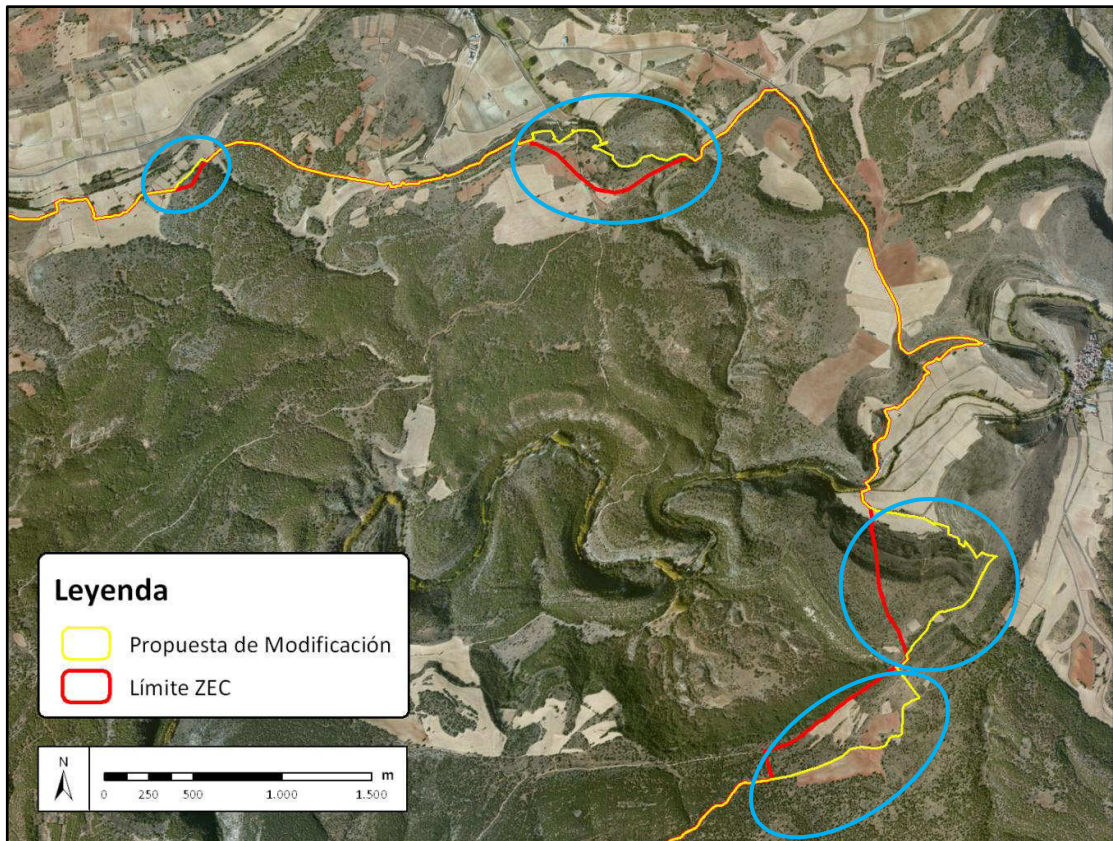

Hábitats de Interés Comunitario		Superficie	
Código	Nombre	ZEC	Modificación
9340	Encinares de <i>Quercus ilex</i> et <i>Quercus rotundifolia</i>	271,81	272,59 (0,28%↑)

* Superficie en hectáreas

Fig 1. Zonas a incluir en la propuesta de modificación de la ZEC

6. RELACIÓN DE PARCELAS QUE QUEDAN INCLUIDAS EN LA PROPUESTA DE LA ZONA ESPECIAL DE CONSERVACIÓN

El listado completo de parcelas incluidas dentro de la propuesta de modificación de la Zona Especial de Conservación se adjunta como anexo I del presente informe. A continuación se indican los polígonos que están incluidos total o parcialmente en esta delimitación: