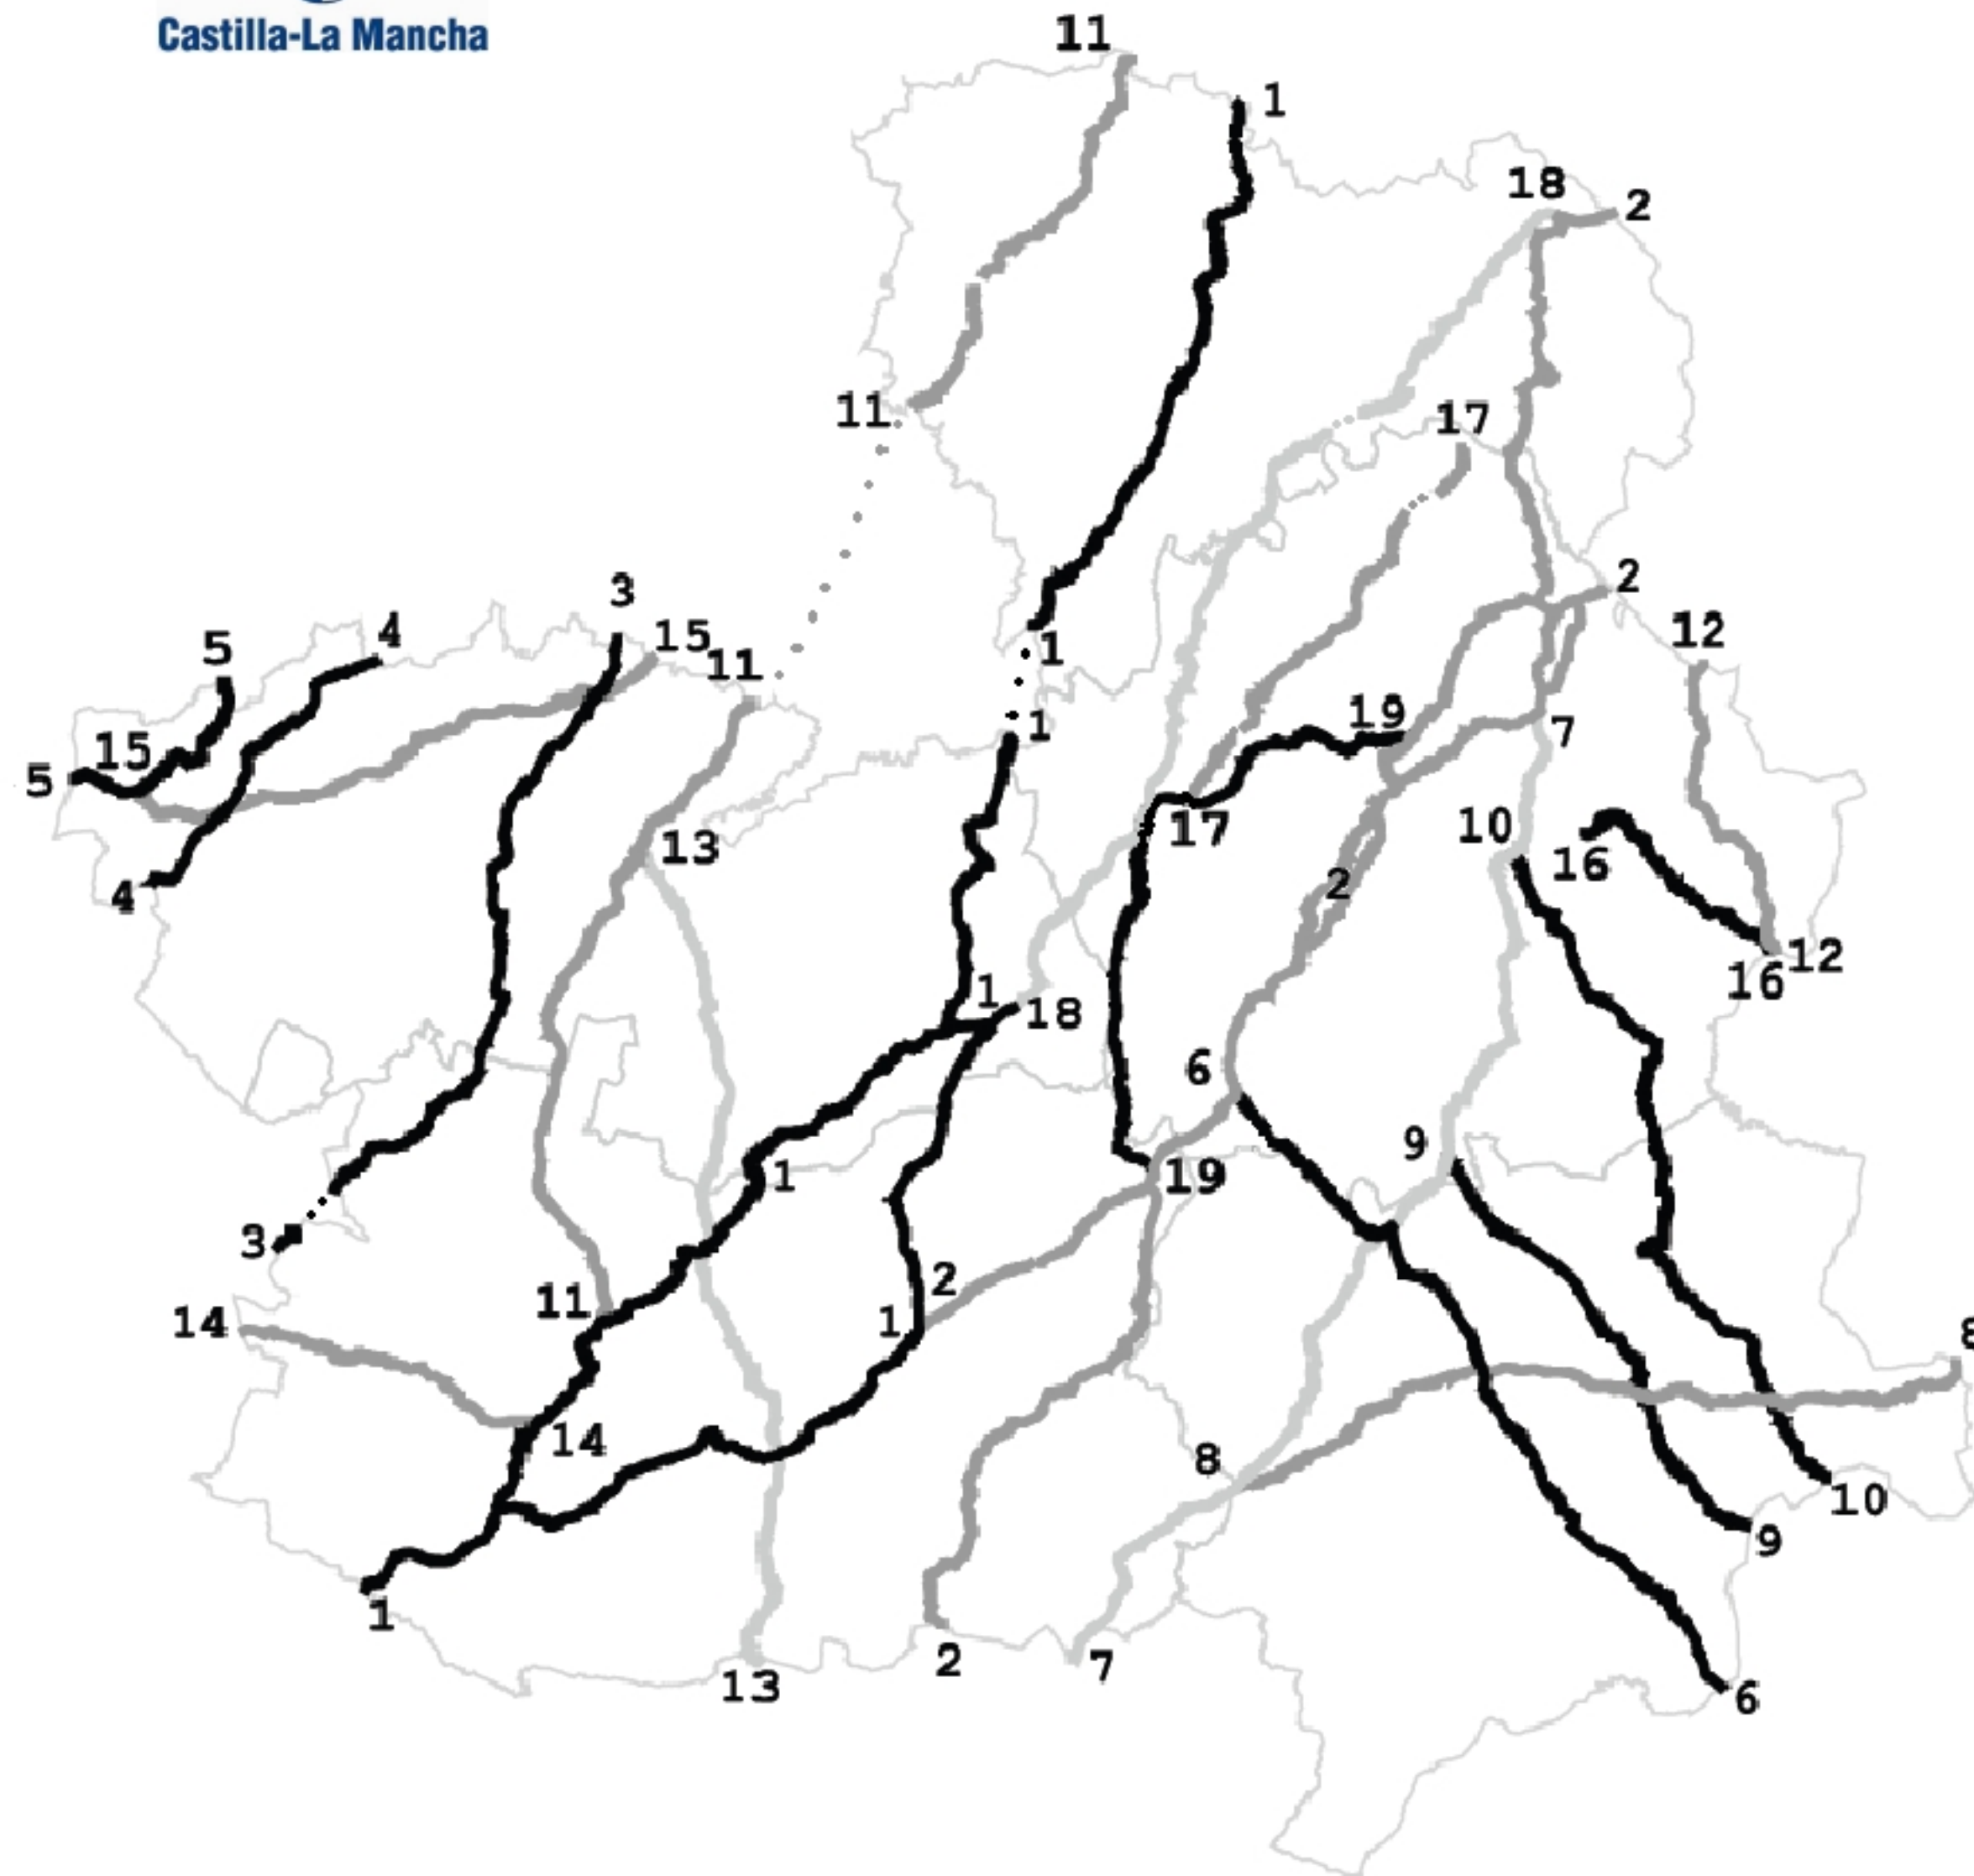

CROQUIS DE LOS GRANDES RECORRIDOS DE VÍAS PECUARIAS DE CASTILLA-LA MANCHA

- 1. Cñ Real Soriana
- 2. Cñ Real Conquense
Cñ Real de Zaragoza a Andalucía
Cñ Real Cuenca y Serranos
- 3. Cñ Real Segoviana
- 4. Cñ Real Leonesa Oriental
- 5. Cñ Real Leonesa Occidental
- 6. Cñ Real de La Mancha a Murcia
- 7. Cñ Real de Andalucía
- 8. Cñ Real de Andalucía en Albacete
- 9. Cñ Real de Cuenca a Cartagena
- 10. Cñ Real de los Serranos
- 11. Cñ Real Galiana
Cñ Real de la Puerta del Sol
- 12. Cñ Real n° 12
- 13. Cñ Real de la Plata
- 14. Cñ Real de Merinas
- 15. Cr de Extremadura
- 16. Cñ Real del Reino
- 17. Cñ Real de Beteta
- 18. Cñ Real de Molina
- 19. Cñ Real de Jábaga